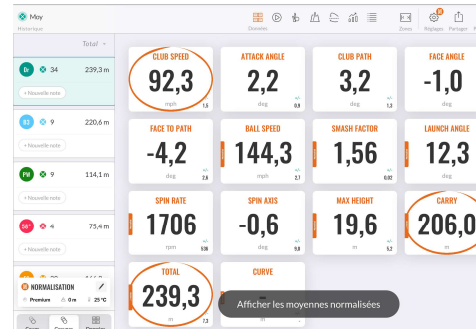

Academia Júnior (dos 6 aos 18 anos)

- ✓ **Turmas de 5 a 10 pessoas**

Aulas 2 vezes por semana com exercícios lúdicos no Driving Range e Putting Green e também torneios de Pitch and Putt

- ✓ **Material Pedagógico:**

Bolas e tacos (ferro e putter) emprestados pelo Clube durante as aulas e nos treinos.

- ✓ **Objetivos:**

Iniciantes: Aprender a modalidade e estar apto a jogar no campo
Avançados: Aperfeiçoamento de técnica e melhoramento de jogo

Todos os alunos deverão federar-se através do SEG Clube

TrackMan

No Santo Estêvão Golfe, acreditamos que o melhoramento da nossa qualidade de jogo e das nossas *performances* passam por um trabalho frequente no *Driving Range*, e o conhecimento das características do seu swing, e de cada um dos seus tacos.

Neste sentido, o Trackman permite:

- Conhecer os dados básicos do seu jogo (distância média de cada taco, velocidade de swing, APEX...)
- Comparar vários tipos de tacos e varetas (*fitting*)
- Melhorar as suas performances (trabalho em termos de ângulo de ataque, Spin, caminho de taco, etc...)
- Treinar com objetivos definidos ou aleatórios - distância e posição de bandeiras (*Test center*)