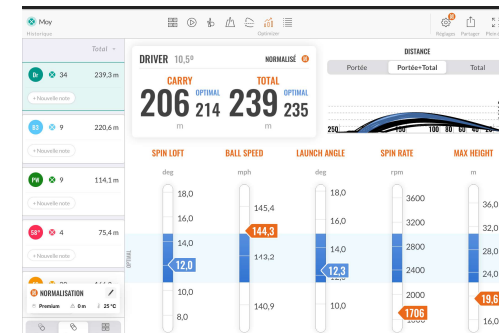

Academia Júnior (dos 6 aos 18 anos)

- ✓ **Turmas de 5 a 10 pessoas**

Aulas 2 vezes por semana com exercícios lúdicos no Driving Range e Putting Green e também torneios de Pitch and Putt

- ✓ **Material Pedagógico:**

Bolas e tacos (ferro e putter) emprestados pelo Clube durante as aulas e nos treinos.

- ✓ **Objetivos:**

Iniciantes: Aprender a modalidade e estar apto a jogar no campo
Avançados: Aperfeiçoamento de técnica e melhoramento de jogo

Todos os alunos deverão federar-se através do SEG Clube

TrackMan

No Santo Estêvão Golfe, acreditamos que o melhoramento da nossa qualidade de jogo e das nossas *performances* passam por um trabalho frequente no *Driving Range*, e o conhecimento das características do seu swing, e de cada um dos seus tacos.

Neste sentido, o Trackman permite:

- Conhecer os dados básicos do seu jogo (distância média de cada taco, velocidade de swing, APEX...)
- Comparar vários tipos de tacos e varetas (*fitting*)
- Melhorar as suas performances (trabalho em termos de ângulo de ataque, Spin, caminho de taco, etc...)
- Treinar com objetivos definidos ou aleatórios - distância e posição de bandeiras (*Test center*)