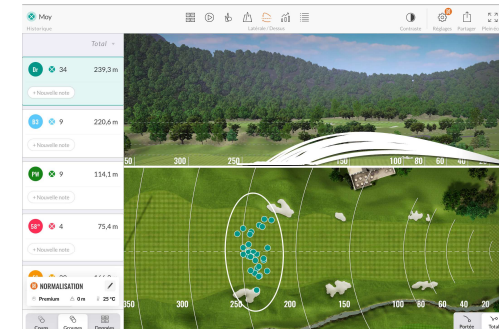

Bolas e tacos (ferro e putter) emprestados pelo Clube durante as aulas e nos treinos.

- ✓ **Objetivos:**

Iniciantes: Aprender a modalidade e estar apto a jogar no campo
Avançados: Aperfeiçoamento de técnica e melhoramento de jogo

Todos os alunos deverão federar-se através do SEG Clube

TrackMan

No Santo Estêvão Golfe, acreditamos que o melhoramento da nossa qualidade de jogo e das nossas *performances* passam por um trabalho frequente no *Driving Range*, e o conhecimento das características do seu swing, e de cada um dos seus tacos.

Neste sentido, o Trackman permite:

- Conhecer os dados básicos do seu jogo (distância média de cada taco, velocidade de swing, APEX...)
- Comparar vários tipos de tacos e varetas (*fitting*)
- Melhorar as suas performances (trabalho em termos de ângulo de ataque, Spin, caminho de taco, etc...)
- Treinar com objetivos definidos ou aleatórios - distância e posição de bandeiras (*Test center*)

A wide-angle photograph of a golf course under a dramatic, cloudy sky. In the foreground, a well-maintained green fairway leads to a circular green with a yellow flag. To the left, a calm pond is bordered by tall reeds. The background features a line of trees and some buildings, suggesting a clubhouse or residential area. The overall atmosphere is serene yet dynamic due to the heavy, grey clouds.