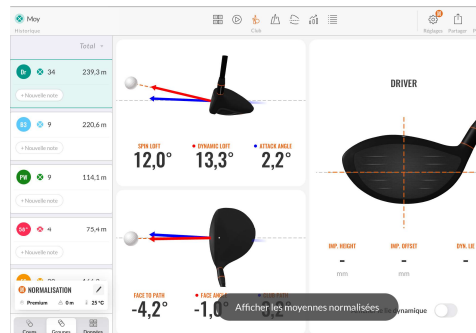

Bolas e tacos (ferro e putter) emprestados pelo Clube durante as aulas e nos treinos.

- ✓ **Objetivos:**

Iniciantes: Aprender a modalidade e estar apto a jogar no campo
Avançados: Aperfeiçoamento de técnica e melhoramento de jogo

Todos os alunos deverão federar-se através do SEG Clube

TrackMan

No Santo Estêvão Golfe, acreditamos que o melhoramento da nossa qualidade de jogo e das nossas *performances* passam por um trabalho frequente no *Driving Range*, e o conhecimento das características do seu swing, e de cada um dos seus tacos.

Neste sentido, o Trackman permite:

- Conhecer os dados básicos do seu jogo (distância média de cada taco, velocidade de swing, APEX...)
- Comparar vários tipos de tacos e varetas (*fitting*)
- Melhorar as suas performances (trabalho em termos de ângulo de ataque, Spin, caminho de taco, etc...)
- Treinar com objetivos definidos ou aleatórios - distância e posição de bandeiras (*Test center*)